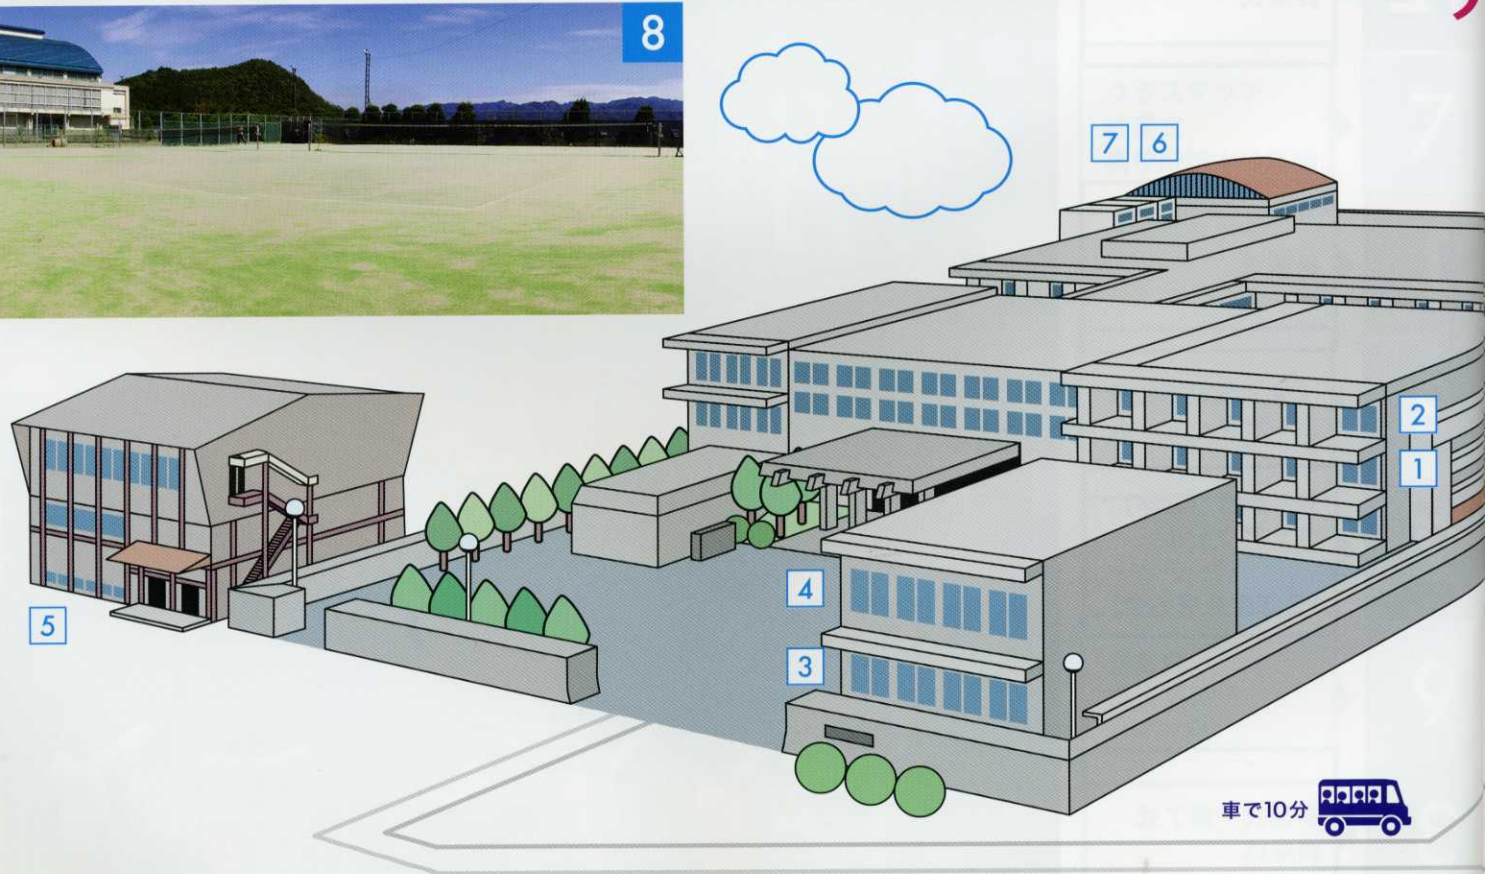

充実の施設設備

広々とした空間で、毎日の活動を支えます。

寒川高校には集中して部活動に打ち込める運動施設と、しっかりと勉強に取り組める学習設備があります。皆さんの能力を最大限に引き出すのはもちろんのこと、ここでは集団行動の場として他人に親切にすること、助け合うこと、思いやりの心を持つことを学びます。

「挑戦する力」
95,

を支える舞台

975m²

8

1 看護科実習室

病室を模した造りになっています。ベッド、保育器などがあり、それぞれに実習用モデル人形や新生児人形など本物に近く作られています。

2 在宅看護実習室

「普通の家の間取り」と同じように造られています。老年看護や専攻科での在宅看護論の実習で使っています。

3 図書室

15,000冊以上の情報誌や文庫本、人気ランキングの新刊本があり、幅広い分野からの研究雑誌や専門書もたくさんあります。

4 コンピュータールーム

最新のパソコン環境に更新されたコンピュータールームです。様々な情報技術を学びます。

5 武道場

全国制覇を果たしたことがある柔道部の道場。200畳の広さがあるこの場所で「心・技・体」を鍛え上げていきます。

6 トレーニングルーム(体育館2F)

体を効率よく鍛えるためのトレーニングマシン(器械)が完備されています。部活動での競技力をアップさせることができます。

7 体育館

体育の授業と部活動、入学式や卒業式など様々な事に使われています。

7 青雲寮

青雲寮では他人に親切にする事・助け合う事・思いやりの心を持つ事を合い言葉に、共同生活の大切さを学びながら、楽しい毎日を送っています。