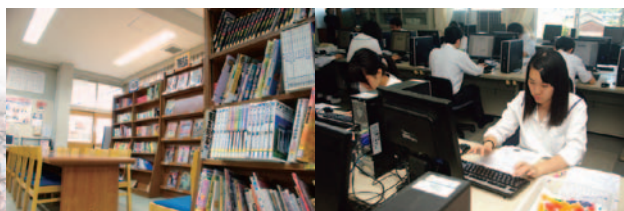

facilities

施設・設備

毎日の活動を支える 施設と設備

寒川高校には集中して部活動に打ち込める運動施設と、勉強に取り組める学習設備があります。能力を最大限に引き出す場所であるのと同時に、集団行動の場として他人に親切にし、助け合い、思いやる大きな心を持つことを学ぶ場所でもあります。

野球部専用野球場

甲子園出場を果たした、野球部の専用グラウンドです。夢の舞台甲子園に立つための練習を日々重ねています。学校のすぐ近く（徒歩6分）にあり、ナイター設備や雨天投球練習場も完備しています。

青雲寮・体育館・トレーニングルーム

青雲寮では共同生活の大切さを学びながら、楽しい毎日を送っています。体育館は部活動、式典など様々な行事に使われています。また2階にトレーニングマシンを完備しています。

藤井学園指定ゴルフ練習場

ナイター設備、アプローチ練習場、オートセッターシステム、そして天然芝のバッティンググリーンも兼ね備えた全国に誇れるゴルフ練習場です。全校生徒が体育の授業でも利用します。

全天候型オムニコート

雨天でもプレイできる全天候型のコートで、従来のコートとともにソフトテニス部の活動拠点になっています。オムニ・通常各2面ずつあります。

武道場

全国制覇を果たしたことがある柔道部の道場です。200畳の広さがあるこの場所で「心・技・体」を鍛え上げていきます。

図書室・情報処理室 (コンピュータールーム)

図書室には15,000冊以上の情報誌や文庫本、人気ランキングの新刊本があります。また、情報処理室(コンピュータールーム)ではパソコンを使って様々な情報技術を学ぶことができます。

看護科・看護専攻科 施設・設備

看護科実習室

病室を模した造りになっています。ベッド、保育器などがあり、実習用モデル人形や新生児人形など本物に近く作られています。

在宅看護実習室

和室や風呂場、トイレなど「普通の家庭の間取り」と同じように造られています。老年看護や専攻科での在宅看護論の実習で使用しています。